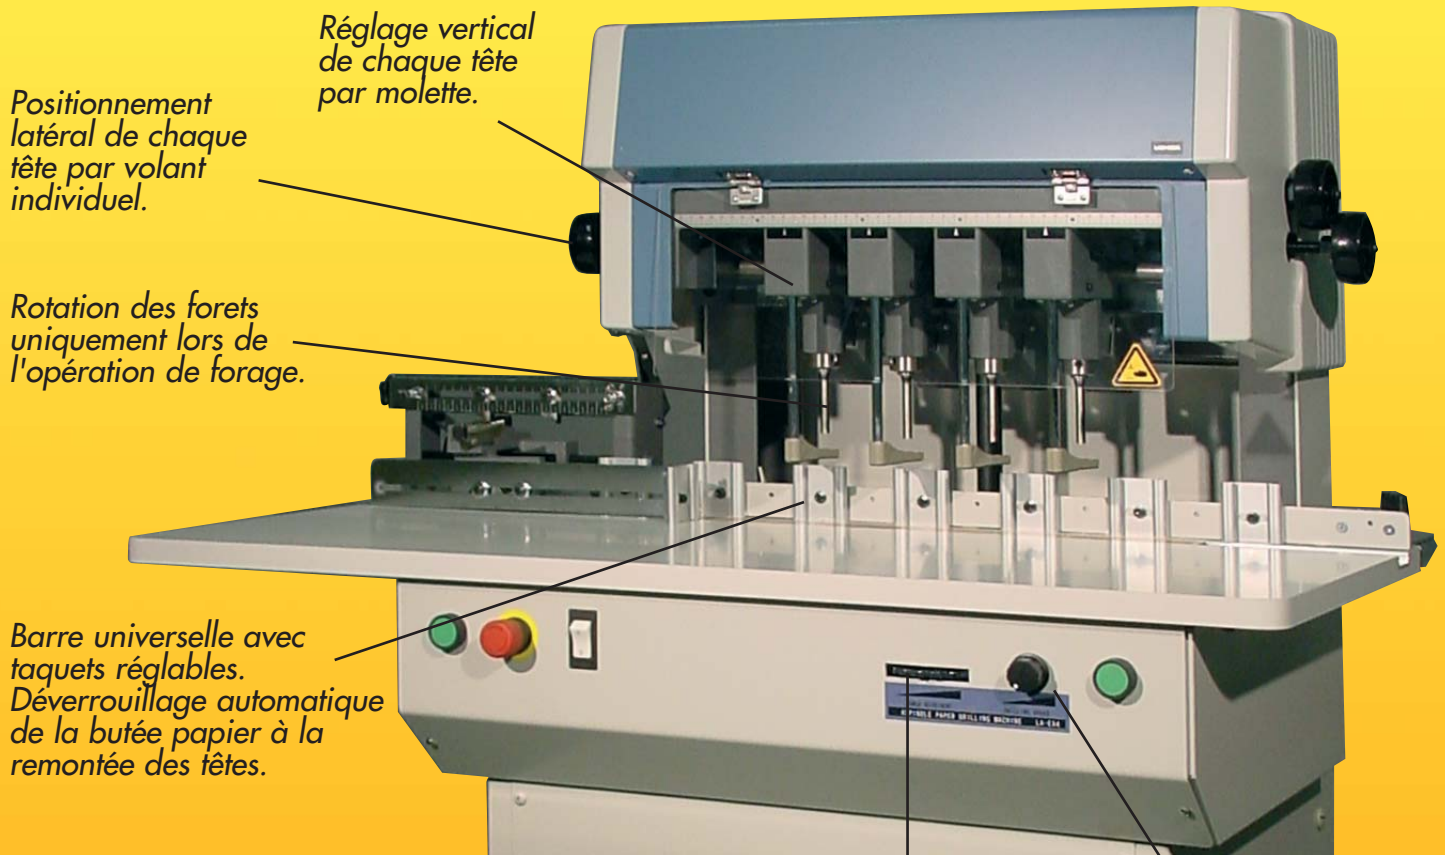

Foreuse 4 têtes LA-EX4

La foreuse robuste, rapide et précise pour une utilisation professionnelle

Caractéristiques techniques

Nombre de têtes :	4
Capacité de perforation :	jusqu'à 65 mm
Diamètre des forets :	3-14 mm
Marge arrière :	5-75 mm
Distance entre têtes :	60-330 mm
Dimensions de la table :	1000(l) x 470(p) mm
Alimentation :	220 V
Puissance :	1,6 kW
Dimensions :	1120(l) x 660(p) x 1350(h) mm
Poids :	220 kg
Equipements standards :	Forets, nécessaire d'affûtage, outillage